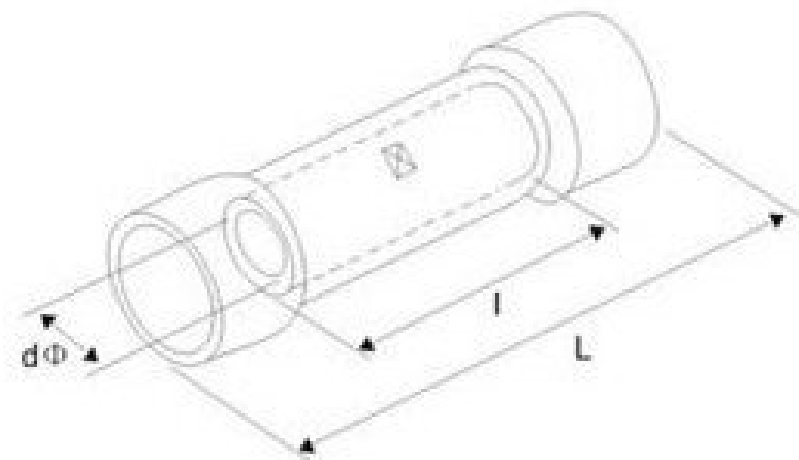

## Insulated Flared Butt Splices

Part Number	AWG	mm <sup>2</sup>	l	dø	L	Max Current	Colour
CA82-BV55-P	12-10	4-6	15	3.4	26	48A	Yellow
CA83-BV2-P	16-14	1.5-2.5	15	2.3	26	27A	Blue
CA84-BV125-P	22-16	0.5-1.5	15	1.7	26	19A	Red